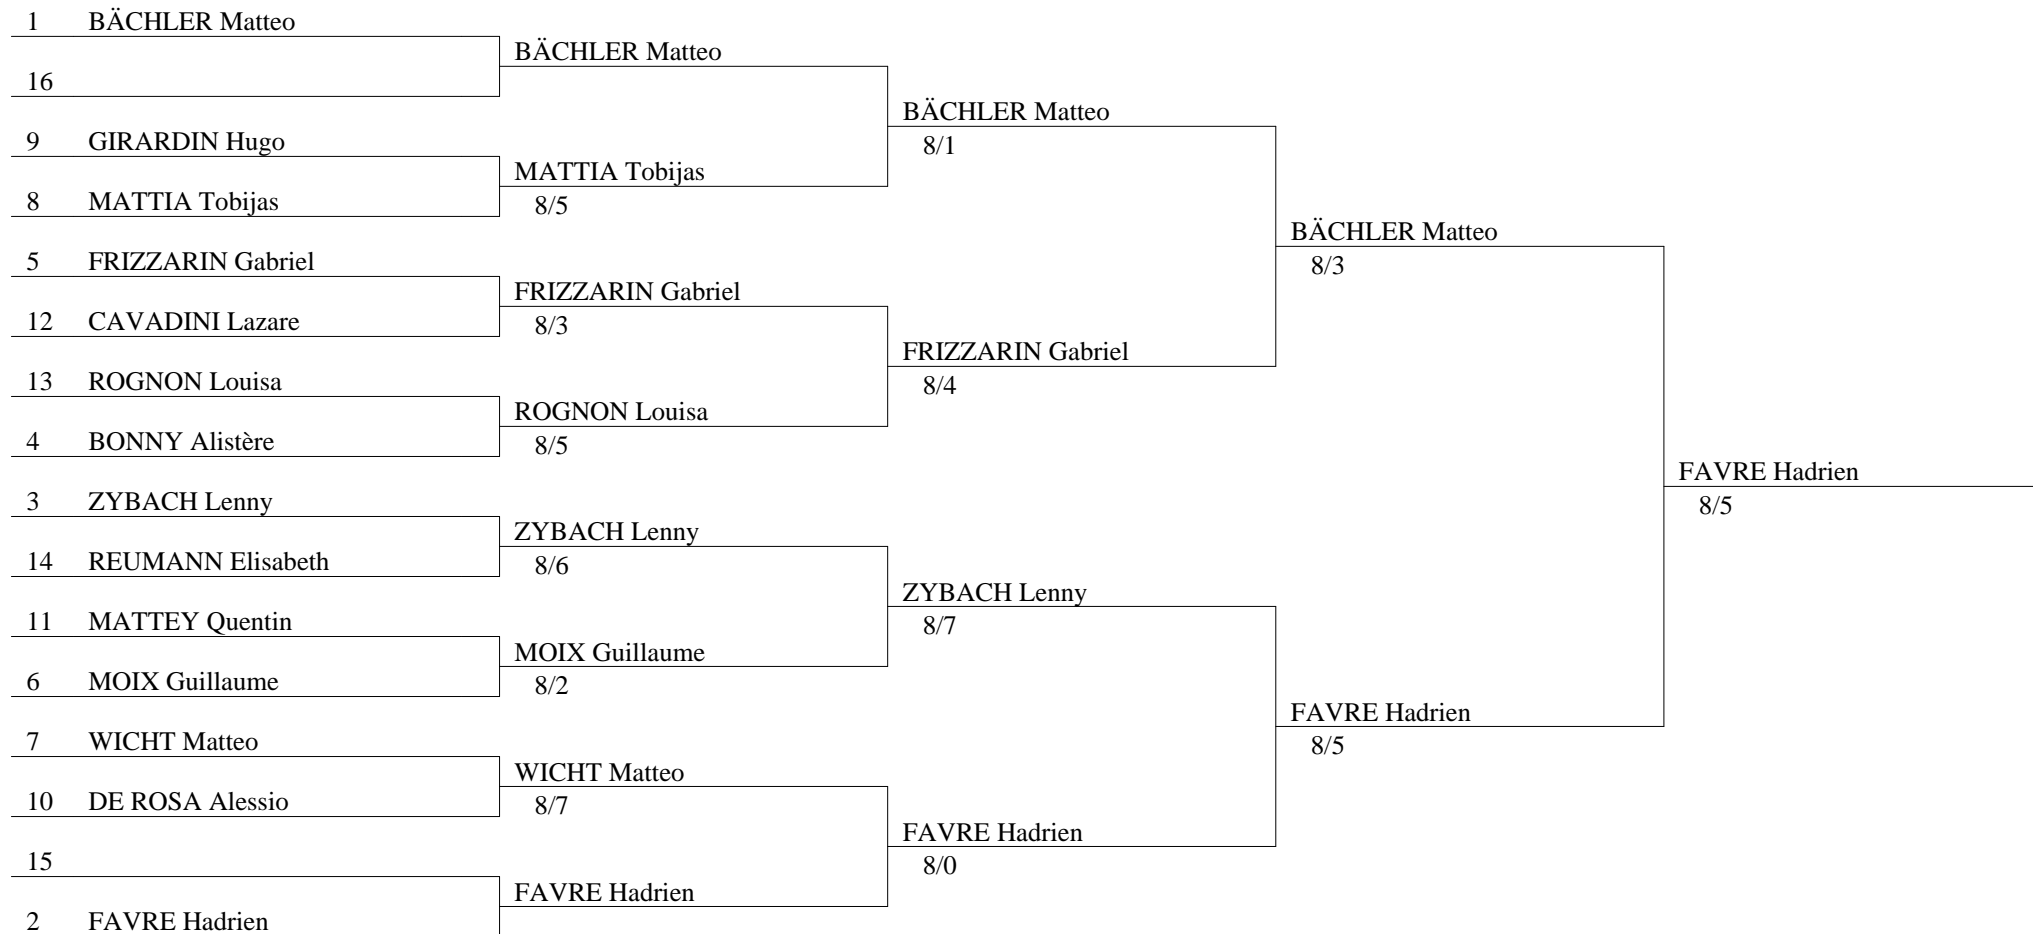

Direktausscheidung mit 16

Gesamtplatzierung (nach Platz)

Platz	Name Vorname	Verein
1	FAVRE Hadrien	SE SION
2	BÄCHLER Matteo	SE SARINE-FRIBOURG
3	FRIZZARIN Gabriel	SE LA CHAUX-DE-FONDS
3	ZYBACH Lenny	SE LA CHAUX-DE-FONDS
5	MOIX Guillaume	SE SION
6	WICHT Matteo	SE GENÈVE
7	MATTIA Tobijas	SE SARINE-FRIBOURG
8	ROGNON Louisa	SE NEUCHÂTEL
9	BONNY Alistère	SE SARINE-FRIBOURG
10	GIRARDIN Hugo	SE NEUCHÂTEL
11	DE ROSA Alessio	FG BASEL
12	MATTEY Quentin	CE SIERRE
13	CAVADINI Lazare	SE NEUCHÂTEL
14	REUMANN Elisabeth	SE SARINE-FRIBOURG
15	RAMUZ Jeremy	SE SARINE-FRIBOURG
16	SOLIOZ Chiara	SE NEUCHÂTEL
17	BAILLODS Rubens	SE NEUCHÂTEL
18	DROZ Zoltan	SE NEUCHÂTEL